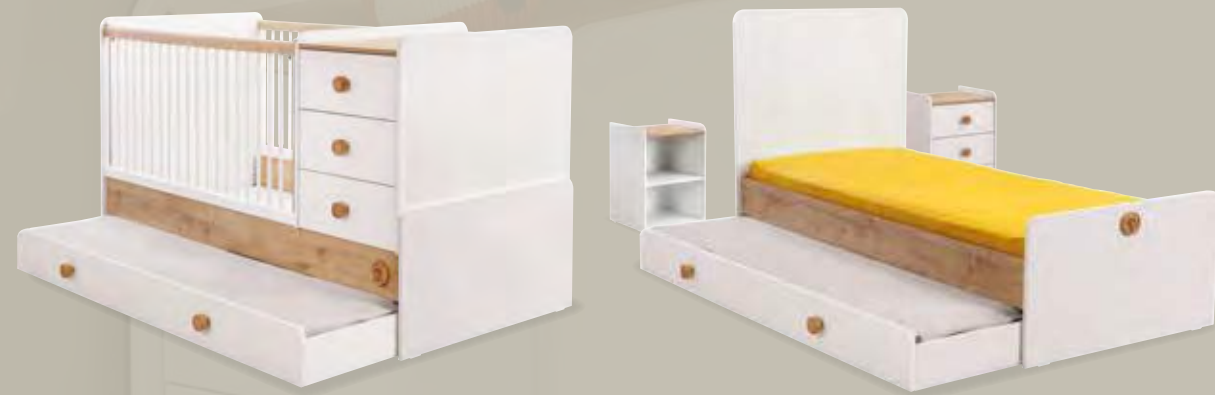

Natura Baby

20.31.1002.00  
3 Door Wardrobe  
W: 136 x H: 195 x D: 56 cm

20.31.1001.01  
2 Door Wardrobe  
W: 104 x H: 195 x D: 56 cm

20.31.1015.00  
Convertible Baby Bed (With Parent Bed) (80x130 - 80x180 cm)  
W: 185 x H: 103 x D: 87 cm

20.31.1201.01  
Dresser With Desk  
W: 85 x H: 95 x D: 52 cm

20.31.1016.00  
St Convertible Baby Bed (75x115 cm-75x160 cm)  
W: 164 x H: 89 x D: 82 cm

20.31.1004.00  
Hanger Shelf  
W: 82 x H: 25 x D: 16 cm

21.07.7676.00  
Story Carpet (133x190 cm)

W: 133 x D: 190 cm

21.10.6348.00  
Natura Baby Ceiling Lamp

W: 36 x H: 105 x D: 36 cm

21.05.5189.00  
Sheer  
W: 160 x D: 260 cm

21.05.5289.00  
Curtain  
W: 140 x D: 260 cm