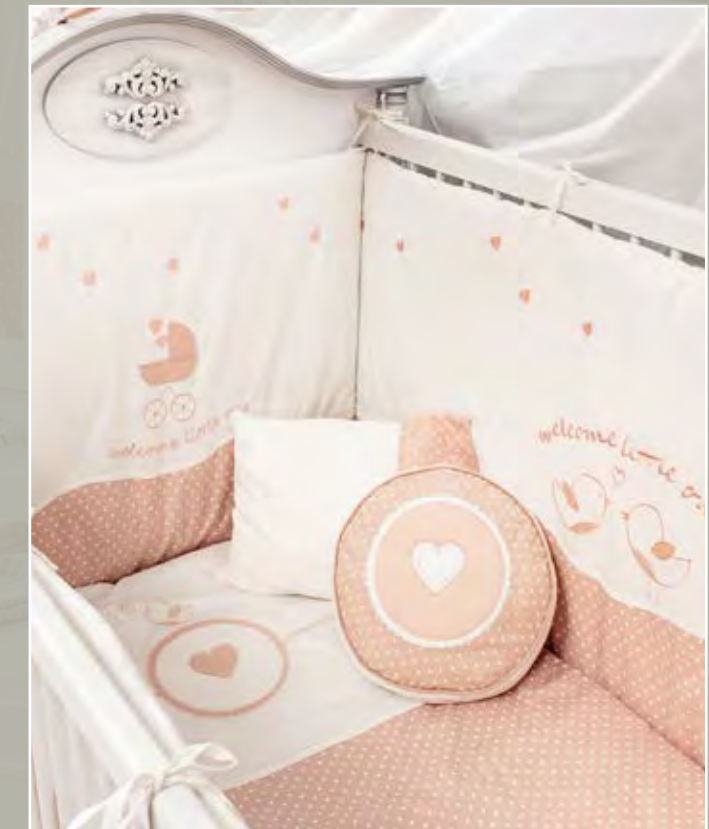

Romantic Baby

20.21.1002.03
3 Door Wardrobe
W: 141 x H: 203 x D: 58 cm

20.21.1001.00
2 Door Wardrobe
W: 122 x H: 203 x D: 59 cm

20.21.1005.00
3 Door Wardrobe
W: 132 x H: 200 x D: 56 cm

20.21.1015.00
Convertible Baby Bed (With Parent Bed) (80x130 cm - 80x180 cm)
W: 189 x H: 118 x D: 101 cm

20.21.1201.01
Dresser
W: 90 x H: 88 x D: 49 cm

20.21.1016.00
St Convertible Baby Bed (75x115 cm - 75x160 cm)
W: 164 x H: 89 x D: 83 cm

20.21.1203.00
Dresser
W: 90 x H: 84 x D: 50 cm

20.21.1004.00
Hanger Shelf
W: 75 x H: 30 x D: 22 cm

20.21.4916.00
Romantic Baby Canopy
W: 300 x H: 220 x D: 40 cm

21.10.6336.00
Dream Ceiling Lamp
W: 47 x H: 64 x D: 42 cm

21.10.6335.00
Dream Lampshades
W: 22 x H: 46 x D: 22 cm

21.07.7679.01
Dream Carpet (133x190 cm)
W: 133 x D: 190 cm

21.07.7680.00
Butterfly Carpet (133x190 cm)
W: 43 x H: 87 x D: 50 cm

21.03.4158.00
Romantic Baby Bedding Set
W: 130 x D: 80 cm

21.03.4169.00
Romantic Baby Bedding Set
W: 115 x D: 75 cm