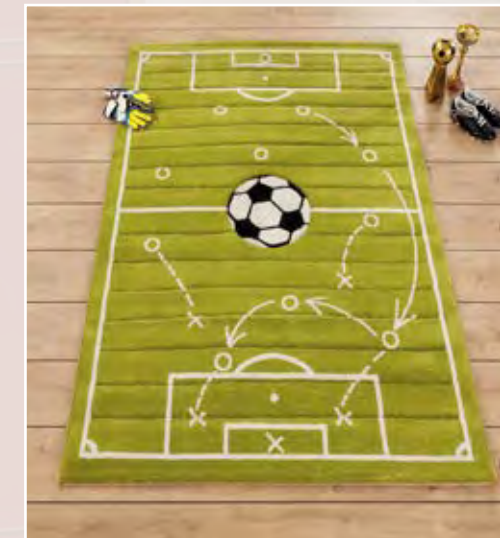

21.08.8472.00  
Striker Chair  
W: 61 x H: 83 x D: 56 cm

21.07.7667.00  
Tactics Carpet (133x190 cm)  
W: 133 x D: 190 cm

21.05.5193.00  
Goal Sheer (145x260 cm)  
W: 145 x H: 260 cm

21.05.5292.00  
Goal Curtain (145x260 cm)  
W: 145 x H: 260 cm