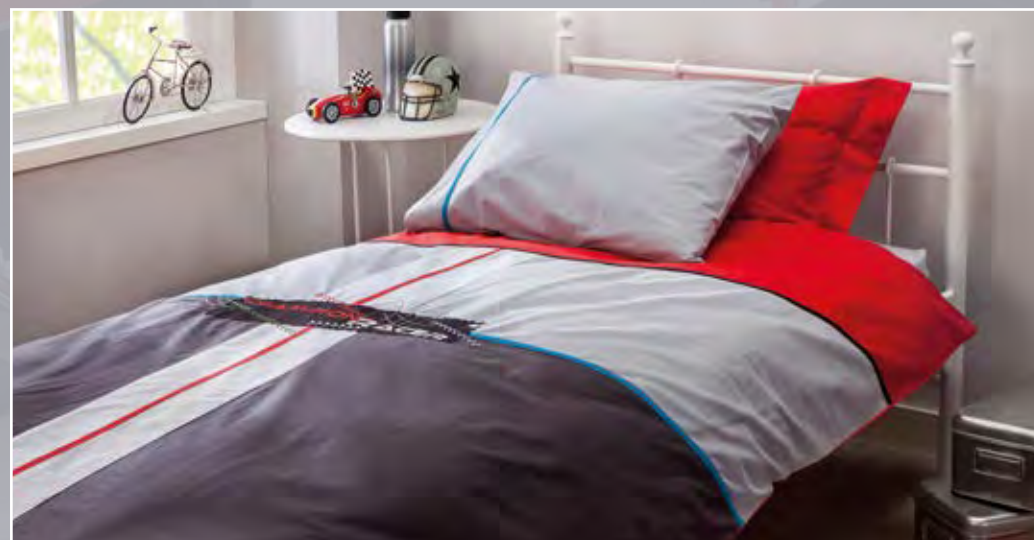

21.04.4459.00 Bed Cover : 125x210 cm Pillow (1 pc.): 60x30 cm
Bispread Bed Cover (90 - 100 cm) Bed Sheet : 125x210 cm Pillow (1 pc.): 30x30 cm

21.12.4758.00 Bed Duvet : 160x216 cm Pillow (1 pc.): 70x50 cm
GTI Duvet Set (160x216 cm) Bed Sheet : 235x166 cm