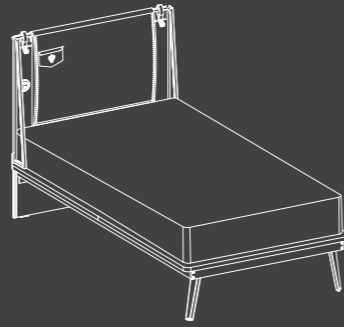

LINE BED (100x200 cm)
W:109 x H:110 x D:204 cm
20.52.1306.00