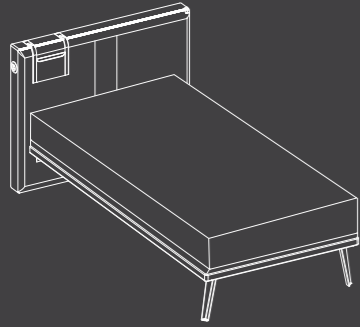

DRESSER
W:78 x H:88 x D:48 cm
20.52.1201.00

NIGHTSTAND
W:55 x H:53 x D:40 cm
20.52.1601.00

BOOKCASE WITHOUT DOOR
W:40 x H:187 x D:48 cm
20.52.1105.00

BOOKCASE
W:53 x H:180 x D:36 cm
20.52.1501.00

CAISSON
W:40 x H:58 x D:38 cm
20.52.1602.00

CHAIR
W:45 x H:82 x D:53 cm
21.08.8483.00

BED (120x200 cm)
W:135 x H:105 x D:220 cm
20.52.1302.00

BED (100x200 cm)
W:115 x H:105 x D:220 cm
20.52.1301.00

LINE BED (100x200 cm)
W:109 x H:110 x D:204 cm
20.52.1306.00