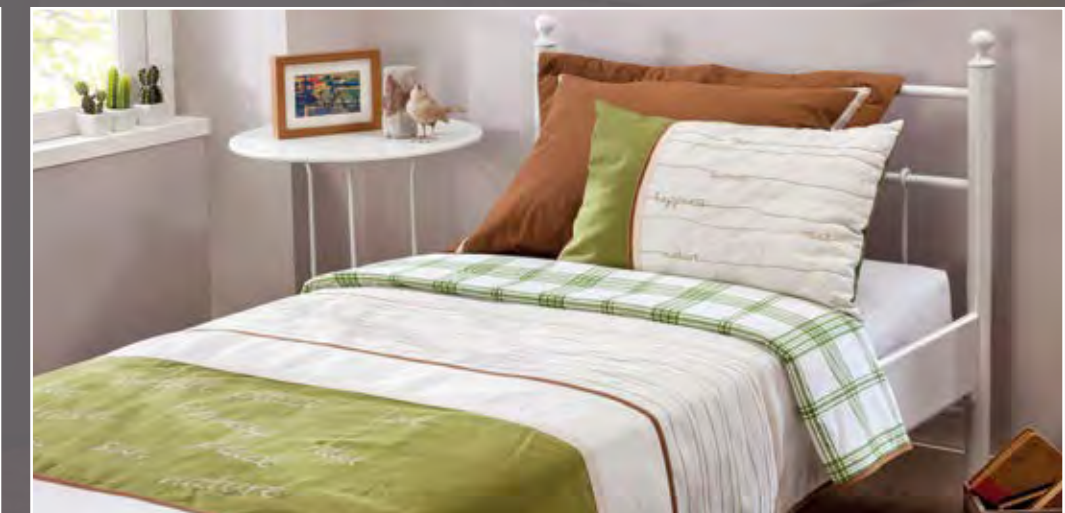

21.08.8480.00  
Comfort Chair (Blue)  
W: 63 x H: 95 x D: 63 cm

21.05.5190.00  
Freedom Sheer (150x260 cm)  
W: 150 x H: 260 cm

21.05.5290.00  
Freedom Curtain (140x260 cm)  
W: 140 x H: 260 cm

21.07.7683.00  
Trio Carpet  
W: 135 x D: 200 cm

21.04.4489.00  
Freedom Cover (90-100 cm)  
Bed Cover : 145x234 cm  
Pillow (1 pc.) : 50x70 cm  
Decorative Pillow (1 pc.) : 50x30 cm