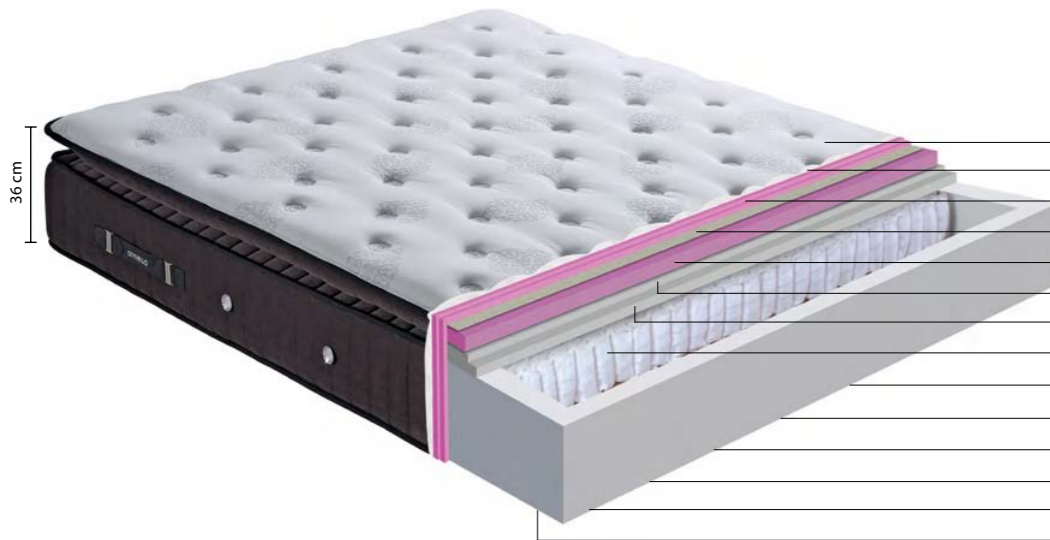

1. 1 Equinox Kumaş / Equinox Fabric
2. 2 235 gr/m2 Elyaf / 235 gr/m2 Fibre
3. 3 2x15 mm Feathertouch Sünger Katmanı / 2x15 mm Feathertouch Sponge Layer
4. 4 Yüksek Mukavemetli Spunbond Astar / High Resilient Spunbond Lining
5. 5 50 mm Feathertouch Sünger Katmanı / 50 mm Feathertouch Sponge Layer
6. 6 10 mm Yüksek Mukavemetli Sünger Katmanı / 10 mm High Resilient Sponge Layer
7. 7 25 mm Yüksek Mukavemetli Sünger Katmanı / 25 mm High Resilient Sponge Layer
8. 8 1,80 mm Tel Çapında Son Teknoloji Sss Yay Sistemi / 1,80 mm In Wire Diameter Latest Technology Sss Spring System
9. 9 10 mm Yüksek Mukavemetli Sünger Katmanı / 10 mm High Resilient Sponge Layer
10. 10 Darbe Emici Thermofelt Keçe Katmanı / Shock Absorber Thermofelt Felt Layer
11. 11 Yüksek Mukavemetli Spunbond Astar / High Resilient Spunbond Lining
12. 12 10 mm Yüksek Mukavemetli Sünger Katmanı / 10 mm High Resilient Sponge Layer
13. 13 90 gr/m2 Elyaf / 90 gr/m2 Fibre
14. 14 Jakarlı Kumaş / Jacquard Fabric

■ Tam Ortopedik / Full Orthopedic

Yatak Ölçüleri / Mattress Sizes

21.01.1177.00 (100x200 cm)

21.01.1186.00 (120x200 cm)